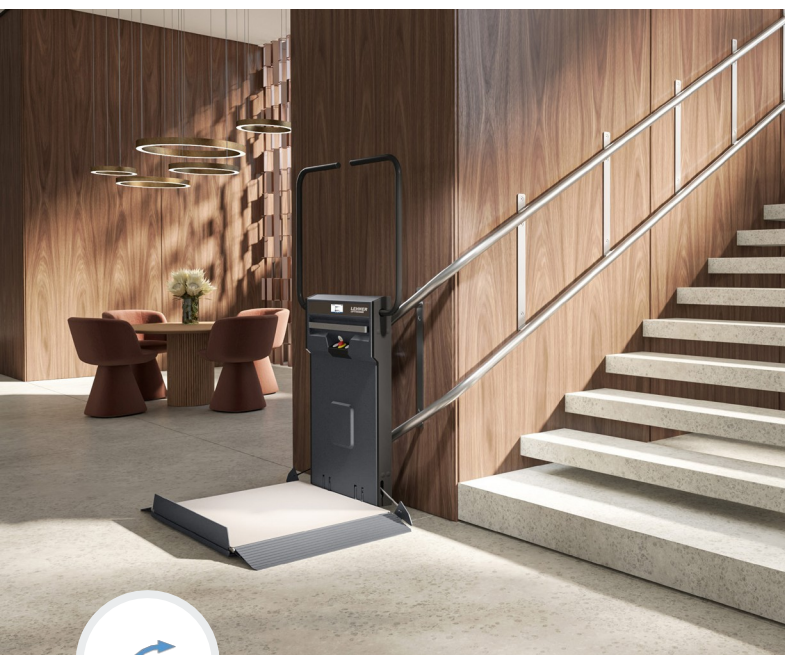

# DE VOLGENDE GENERATIE

Beproefde technologie heroverwogen

- Hoge-resolutie kleurendisplay met statusweergave
- Minder ruimte nodig
- Krachtige 0,75 kW motor
- LED-platformverlichting
- Ergonomisch geplaatst bedieningspaneel
- Elektrisch nooddaalsysteem
- Gemotoriseerde zijhelling (optioneel)

## De STRATOS voor **gebogen** trappen

beheerst de krapste boogstralen en steile trappen. De gebogen versie biedt een efficiënte oplossing voor een breed scala aan omstandigheden.

# MULTI-TALENT

Extra comfort dankzij verbeterde uitrusting

Uitgerust met de krachtigste motor in zijn klasse

Kleurendisplay met statusindicator en ergonomisch bedieningspaneel

Slank, tijdloos ontwerp

## Technische specificaties

Laadvermogen	225 kg (optioneel 350 kg)
Platformformaten	700 x 750 mm, 750 x 850 mm, 800 x 900 mm, 800 x 1000 mm
Verloop	0 - 60°
Gevouwen breedte	295 mm
Aandrijfmotor	0,75 kW
Max. railengte	60 m
Snelheid	tot 0,12 m/s
Diameter rail	50 mm
Gebruik binnenshuis	✓
Gebruik buiten	✓
Standaard kleur	 RAL 7016  RAL 9003