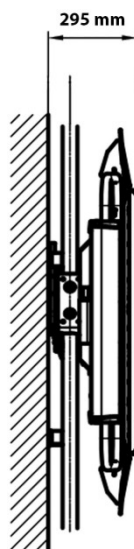

## De STRATOS voor **rechte** trappen

verwerkt moeiteloos hellingen tot 60°. De rechte versie kan ook worden besteld met een aluminium rail.

## Technische specificaties

Laadvermogen	225 kg (optioneel 350 kg)
Platformformaten	700 x 750 mm, 750 x 850 mm, 800 x 900 mm, 800 x 1000 mm
Verloop	0 - 60°
Gevouwen breedte	295 mm
Aandrijfmotor	0,75 kW
Max. railengte	60 m
Snelheid	tot 0,12 m/s
Diameter rail	50 mm
Gebruik binnenshuis	✓
Gebruik buiten	✓
Standaard kleur	 RAL 7016  RAL 9003