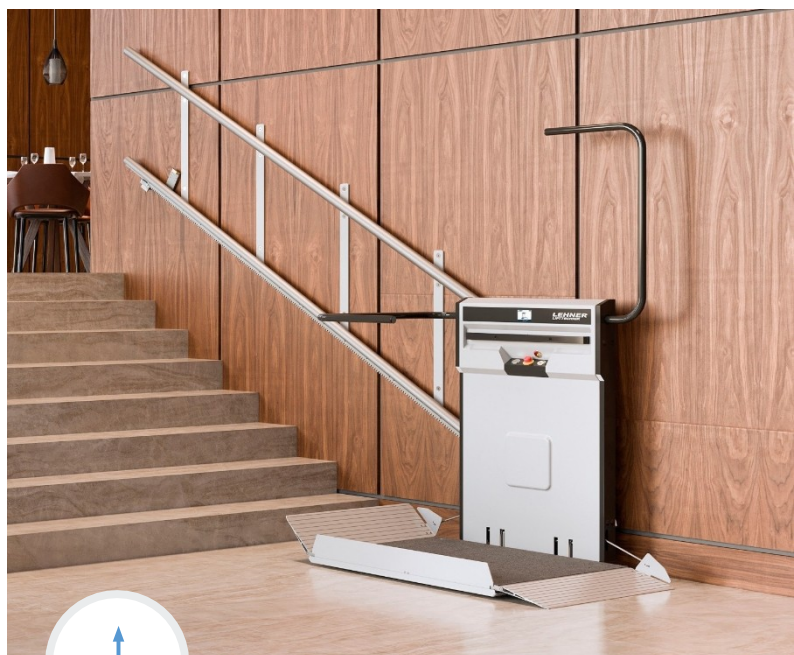

# DE VOLGENDE GENERATIE

Beproefde technologie heroverwogen

- Hoge-resolutie kleurendisplay met statusweergave
- Minder ruimte nodig
- Krachtige 0,75 kW motor
- LED-platformverlichting
- Ergonomisch geplaatst bedieningspaneel
- Elektrisch nooddaalsysteem
- Gemotoriseerde zijhelling (optioneel)

## De STRATOS voor **gebogen** trappen

beheerst de krapste boogstralen en steile trappen. De gebogen versie biedt een efficiënte oplossing voor een breed scala aan omstandigheden.

## De STRATOS voor **rechte** trappen

verwerkt moeiteloos hellingen tot 60°. De rechte versie kan ook worden besteld met een aluminium rail.

# MULTI-TALENT

Extra comfort dankzij verbeterde uitrusting

Uitgerust met de krachtigste motor in zijn klasse

Kleurendisplay met statusindicator en ergonomisch bedieningspaneel

Slank, tijdloos ontwerp