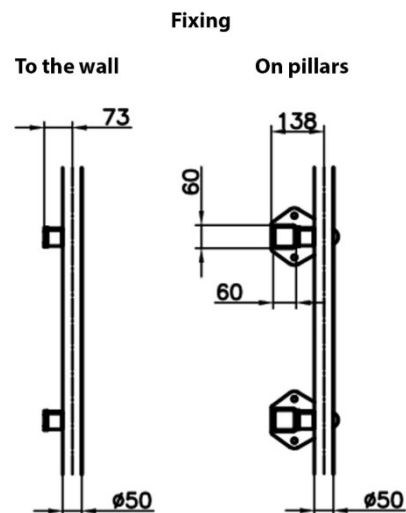

## Technische specificaties

Laadvermogen	225 kg (optioneel 350 kg)
Platformformaten	700 x 750 mm, 750 x 850 mm, 800 x 900 mm, 800 x 1000 mm
Verloop	0 - 60°
Gevouwen breedte	295 mm
Aandrijfmotor	0,75 kW
Max. railengte	60 m
Snelheid	tot 0,12 m/s
Diameter rail	50 mm
Gebruik binnenshuis	✓
Gebruik buiten	✓
Standaard kleur	 RAL 7016  RAL 9003